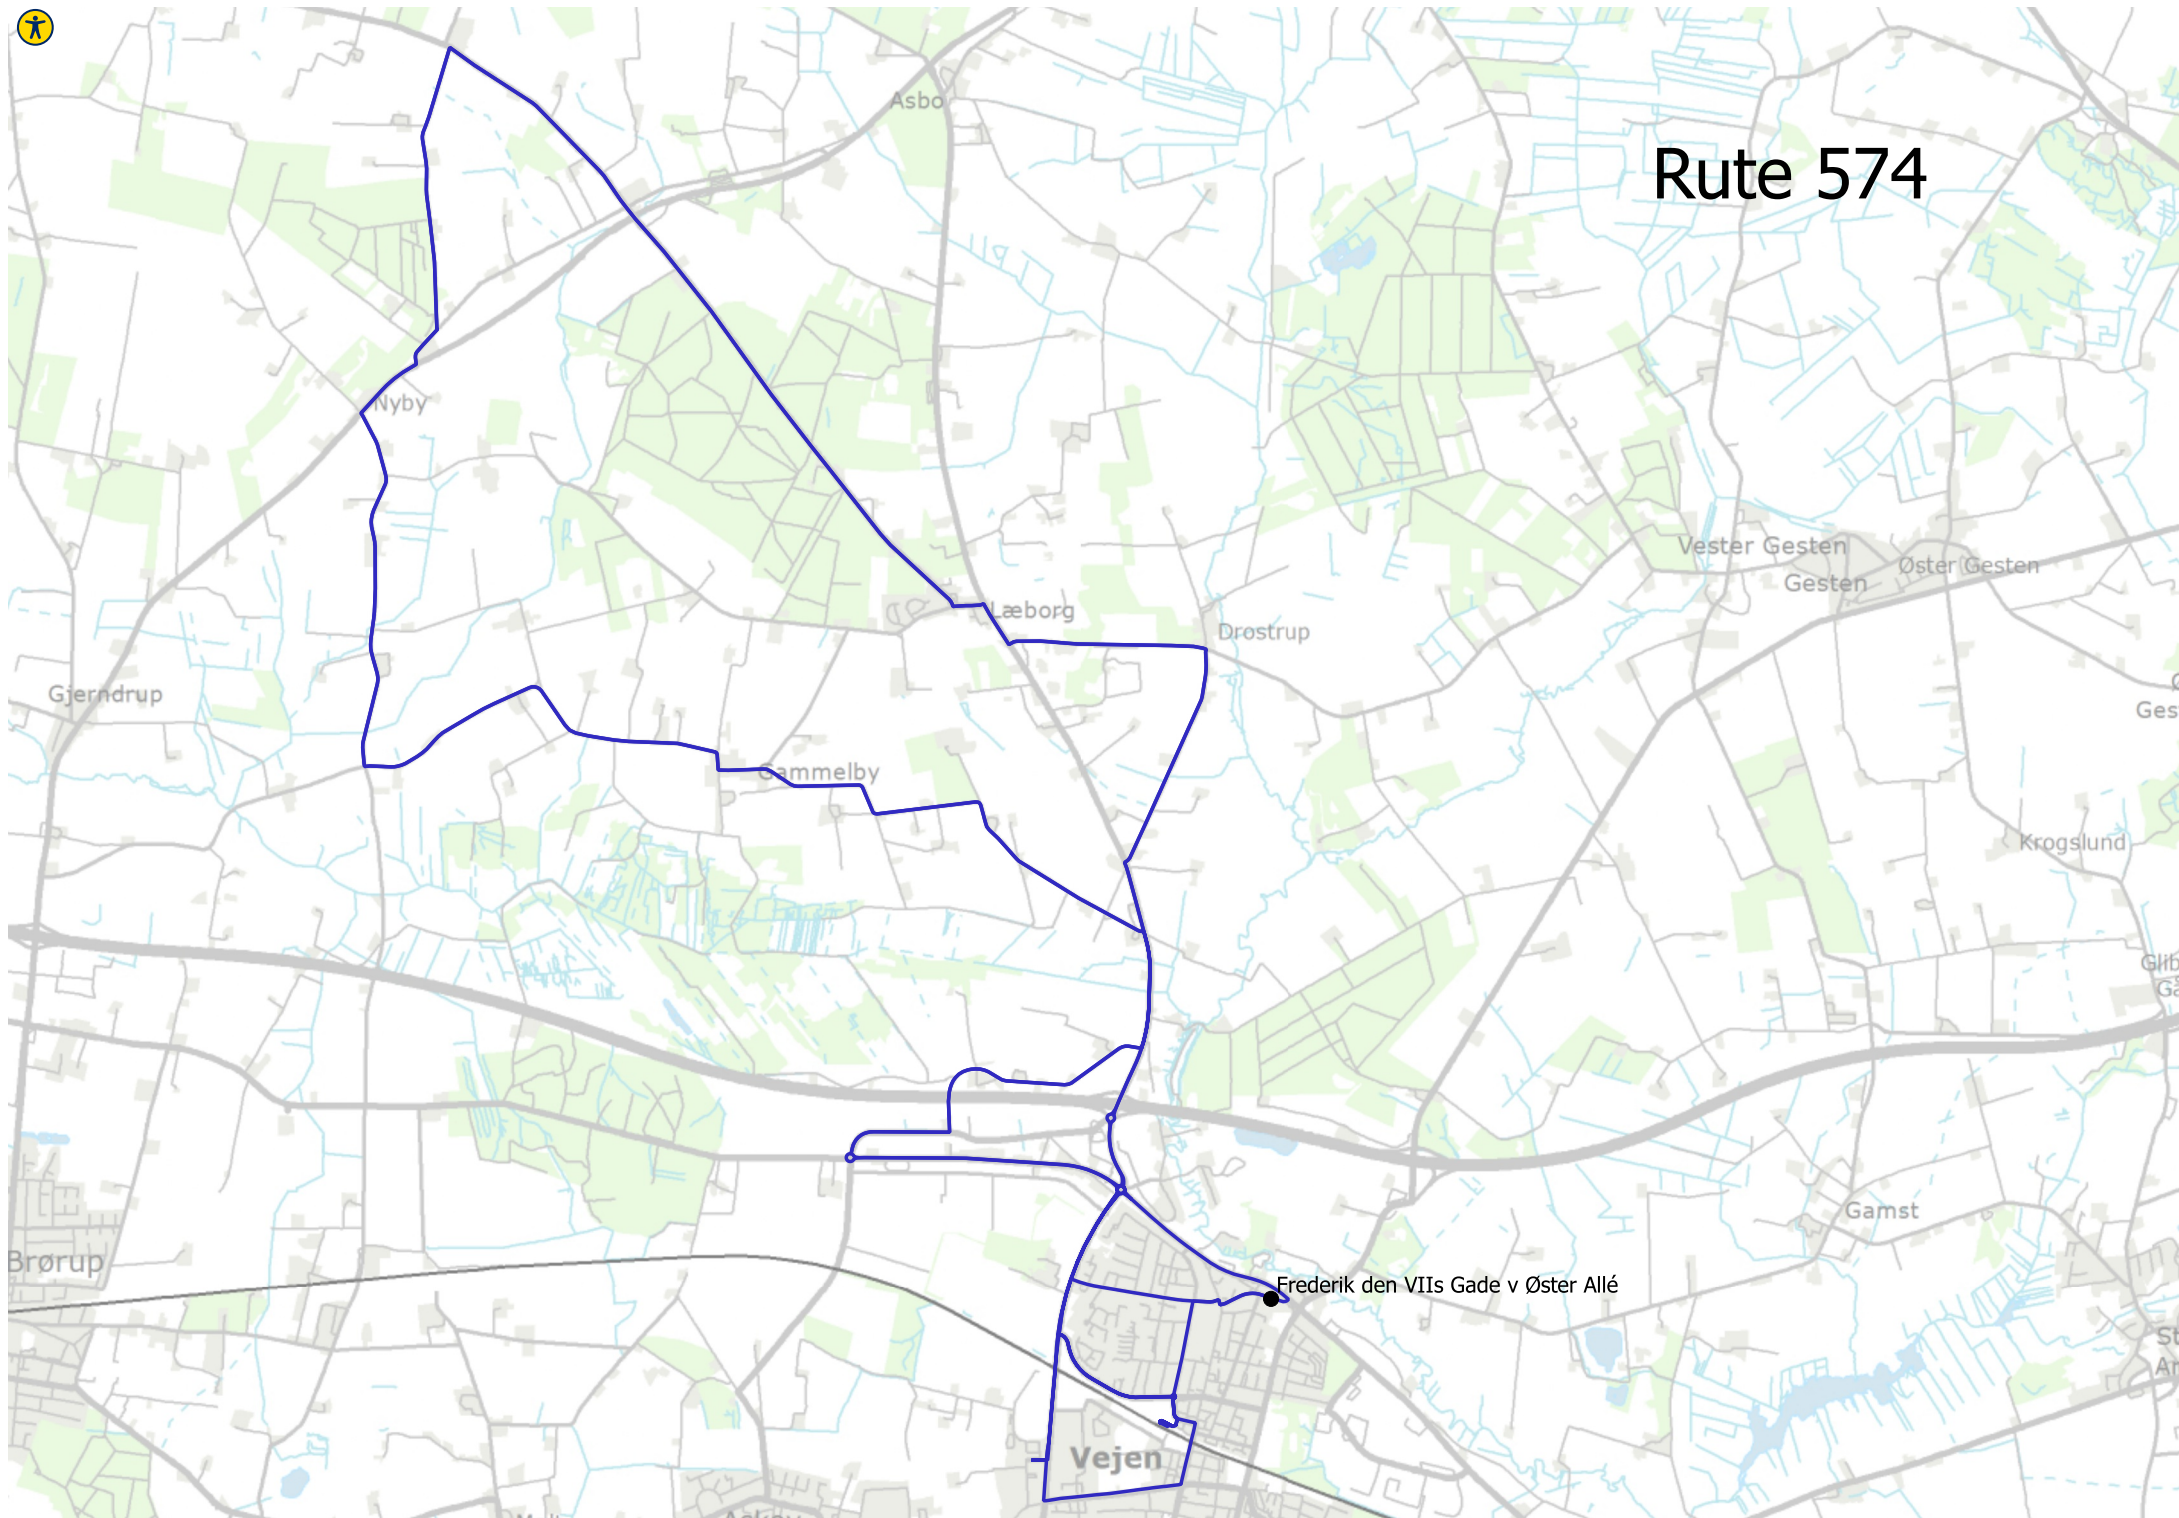

# Rute 574

Nyby

Asbo

Læborg

Drostrup

Vester Gesten

Øster Gesten

Gjerndrup

Gammelby

Krogslund

Brørup

Gamst

Frederik den VII's Gade v Øster Allé

Vejen