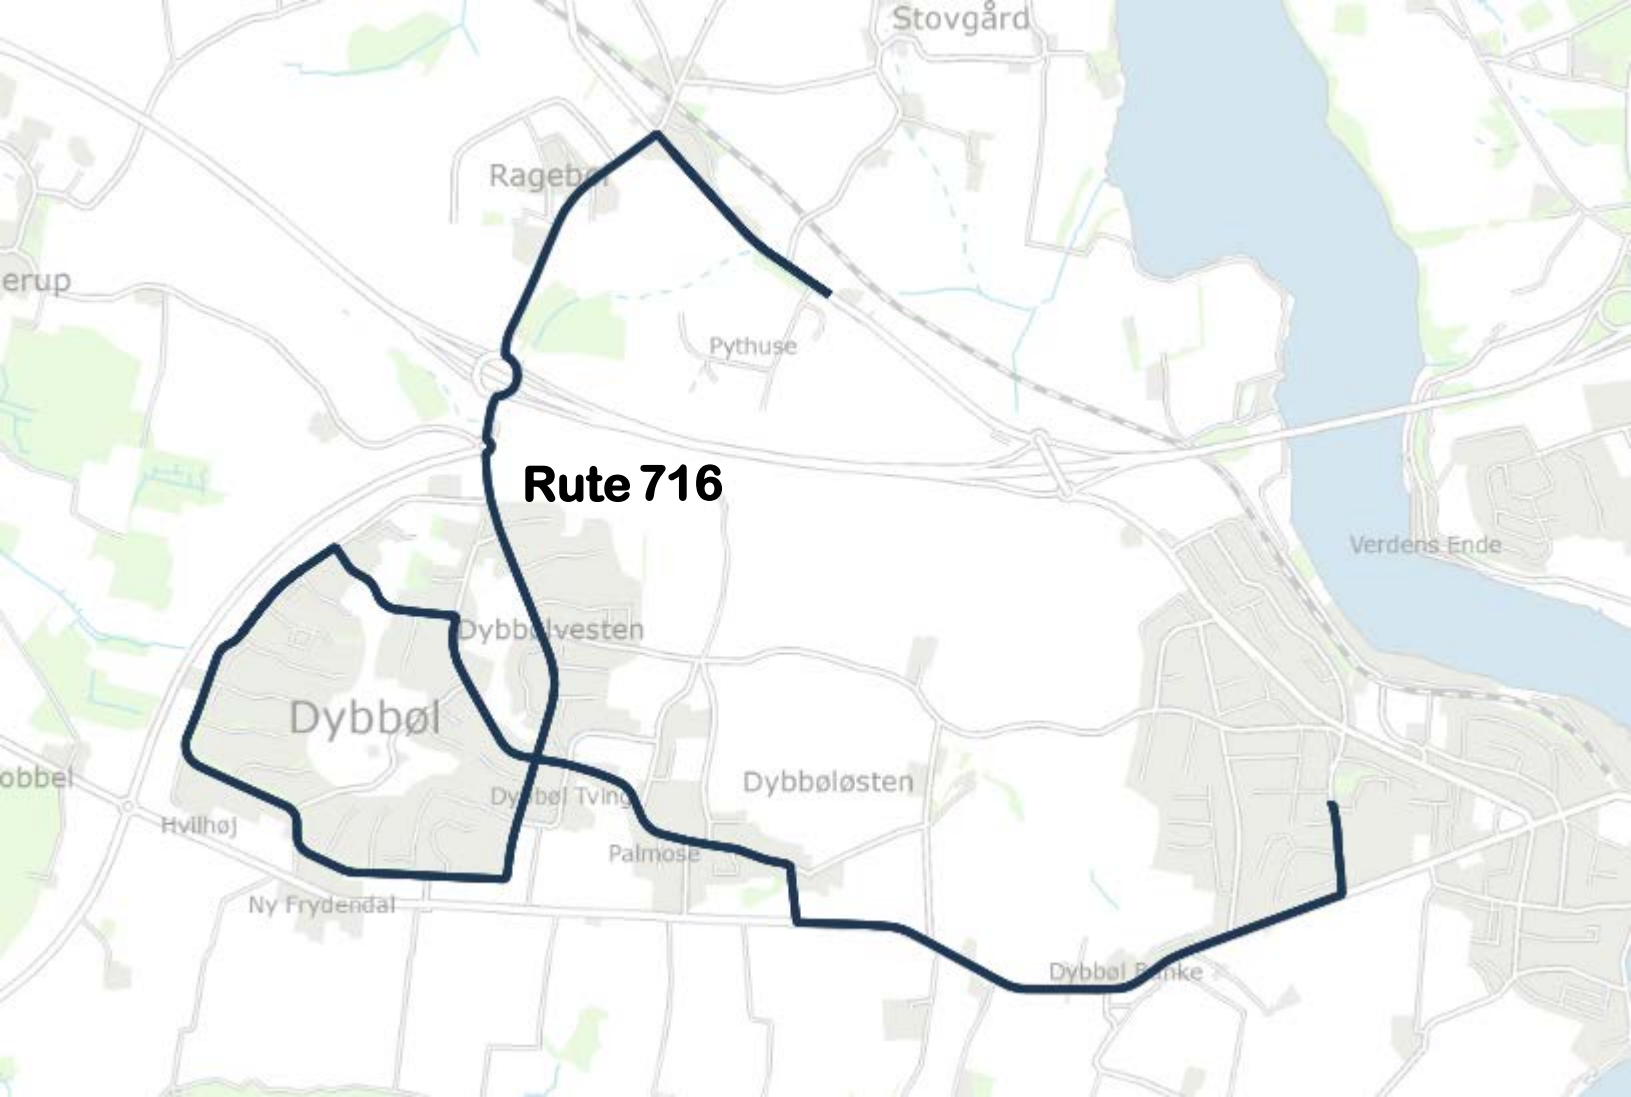

Ragebølskov

Stovgård

Ragebøl

Pythuse

Verdens Ende

**Rute 711**

Dybbølvesten

Dybbøl

Dybbøløsten

Dybbøl Tving

Palmose

Hvilhøj

Ny Frydendal

Dybbøl Banke

derup

Pythuse

Verdens Ende

Dybbølvesten

Dybbøl

Dybbøl Tving

Dybbøløsten

kobbel

Hvilhøj

Palmose

**Rute 713**

Ny Frydendal

Dybbøl Bølke

**Rute 716**