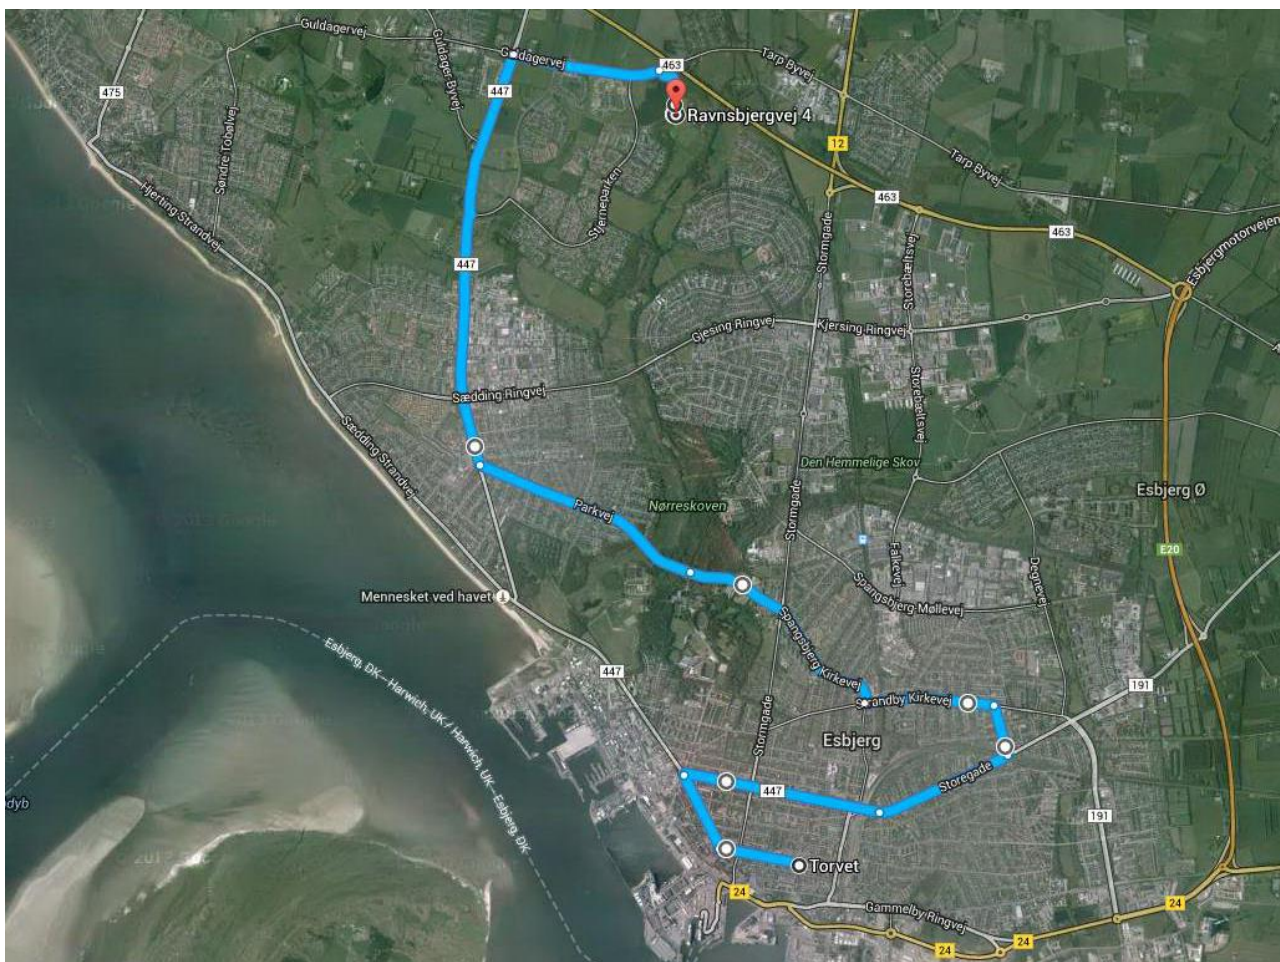

# Omkørsel i forbindelse med MC-træf i Esbjerg, Skærtorsdag den 29. marts 2018 kl. 10.00 - 16.00

Skolegade friholdes for busser i tidsrummet kl. 10.00 – 16.00.

Følgende stoppesteder bliver ikke betjent:

- Skolegade v. Englandsgade
- Skolegade v. Torvet
- Skolegade v. Vor Frelsers Kirke
- Skolegade v. Kronprinsensgade

Motorcyklerne kører i kortege Kl. 15.00 fra Torvet ad følgende rute:

Torvet - Skolegade - Strandbygade - Frodesgade - Jagtvej - Strandby Kirkevej - Spangsbjerg Kirkevej - Parkevej - Tarphagevej - Guldagervej - Ravnsbjergvej.

Ruten er afspærret for al trafik - også krydsende trafik mellem kl. 15.00 - 16.00.

- På grund af MC-træf kører busserne uregelmæssigt i det nævnte tidsrum.
- Enkelte ture er indstillet mellem kl. 15.00 - 16.00, i forbindelse med kortegekørslen
- Stoppestederne betjenes ikke på kortege-ruten
- Rejsegarantien bortfalder

### Linje 1A og 2A:

Mellem kl. 10.00 - 15.00 **køres ad** Jernbanegade - Gammel Ringvej - Taurusvej - Estrupvej - Toldbodvej - Stormgade - Strandbygade og omvendt.

Mellem kl. 15. - 16