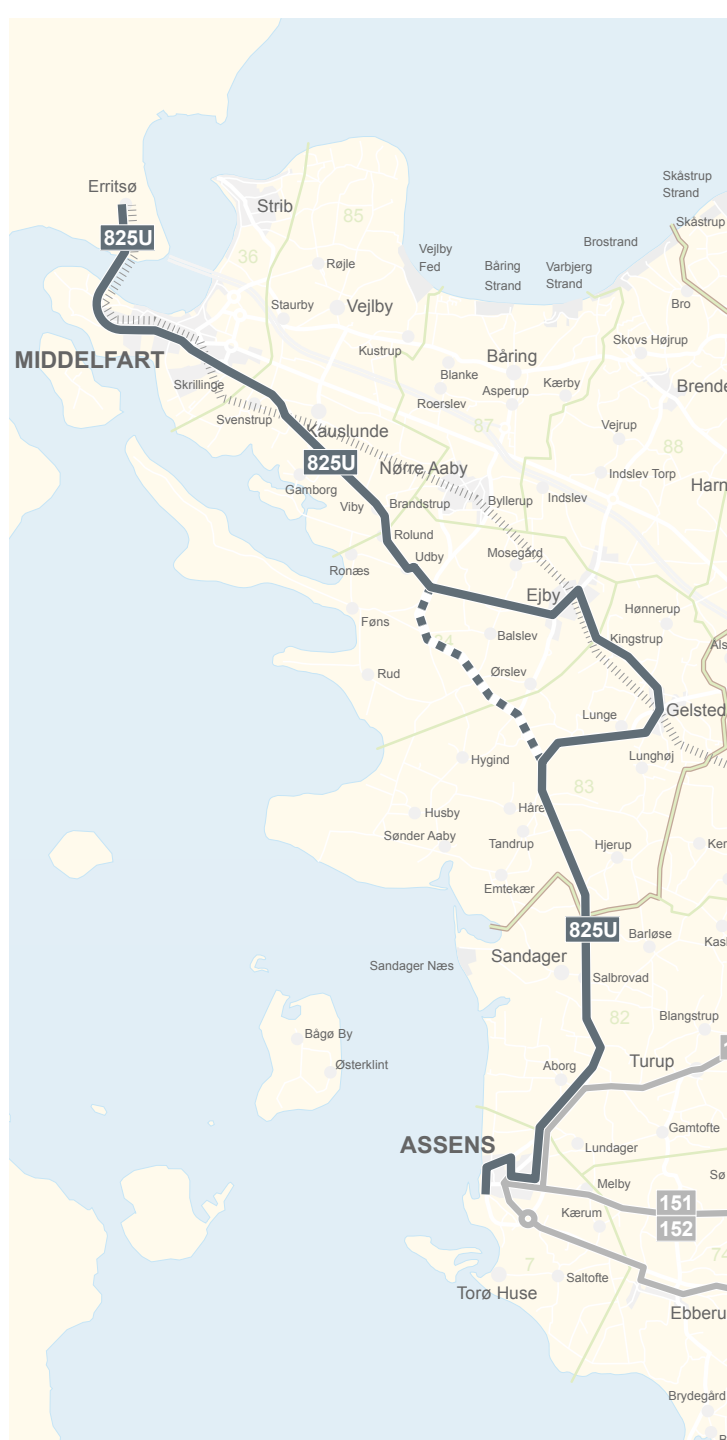

5030 Erritsø, Snoghøj Landevej v Lyngsoddevej
5030 Erritsø, Snoghøj Landevej v Snaremoosevej

SIGNATURFORKLARING:

825U Rutenummer   **—** Rute   **-----** Jernbane